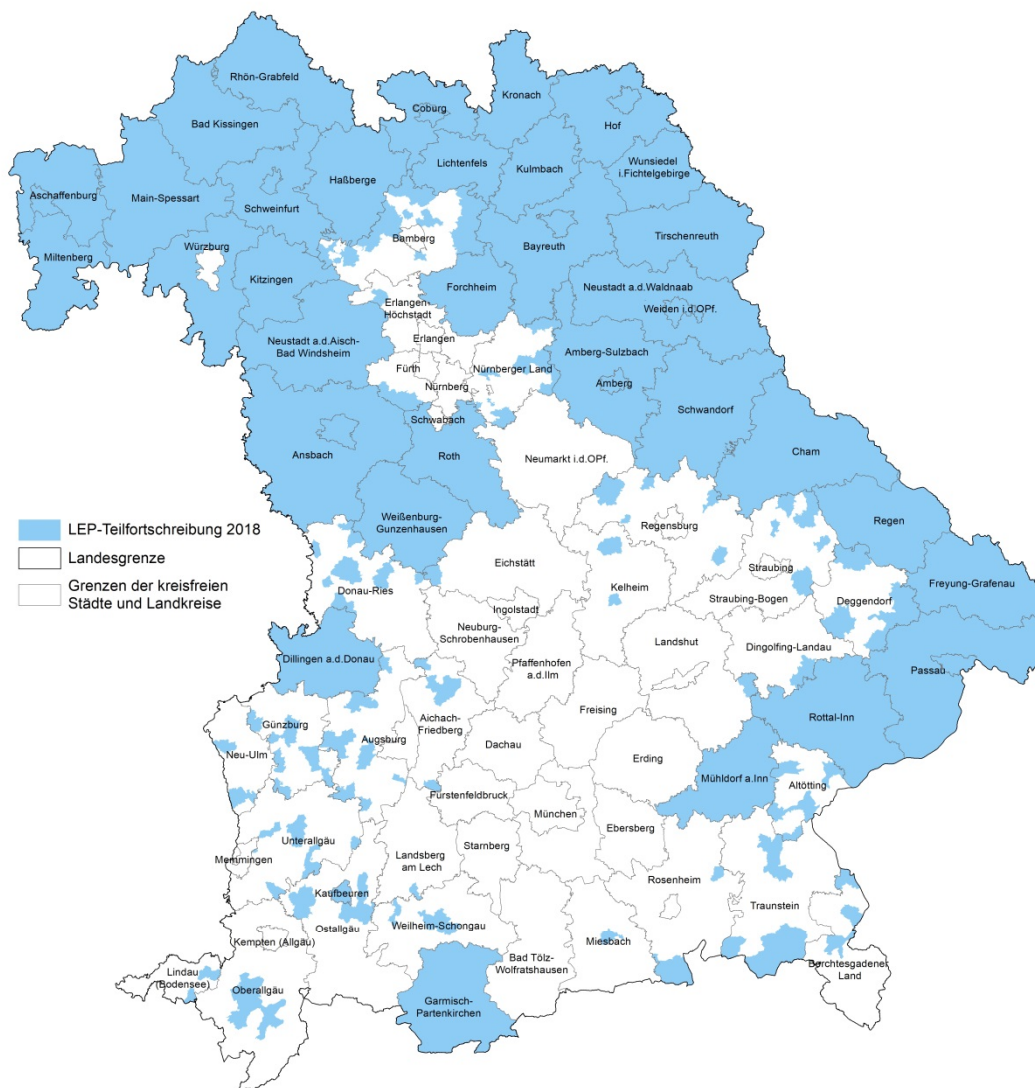

Raum mit besonderem Handlungsbedarf LEP-Teilfortschreibung 2018

Grundkarte Stand 01.02.2015
Quelle: Geobasisdaten
© Bayerische Vermessungsverwaltung
(www.geodaten.bayern.de)

Herausgeber: Bayerisches Staatsministerium
der Finanzen, für Landesentwicklung und Heimat
Stand: 1. März 2018

Einzelgemeinden

aus dem Landkreis Altötting:

Burgkirchen a.d.Alz
Garching a.d.Alz
Markt, M
Stammham
Töging a.Inn, St
Tyrliching
Winhöring

aus dem Landkreis Berchtesgadener Land:

Ainring
Bad Reichenhall, GKSt
Laufen, St

aus dem Landkreis Fürth:

Großhabersdorf
Roßtal, M
Zirndorf, St

aus dem Landkreis Nürnberger Land:

Alfeld
Burgthann
Feucht, M
Henfenfeld
Hersbruck, St
Neuhaus a.d.Pegnitz, M
Pommelsbrunn
Röthenbach a.d.Pegnitz, St
Velden, St

aus dem Landkreis Lindau (Bodensee):

Grünenbach
Oberreute

aus dem Landkreis Neu-Ulm:

Altenstadt, M
Oberroth
Senden, St

aus dem Landkreis Oberallgäu:

Blaichach
Fischen i.Allgäu
Immenstadt i.Allgäu, St
Sonthofen, St